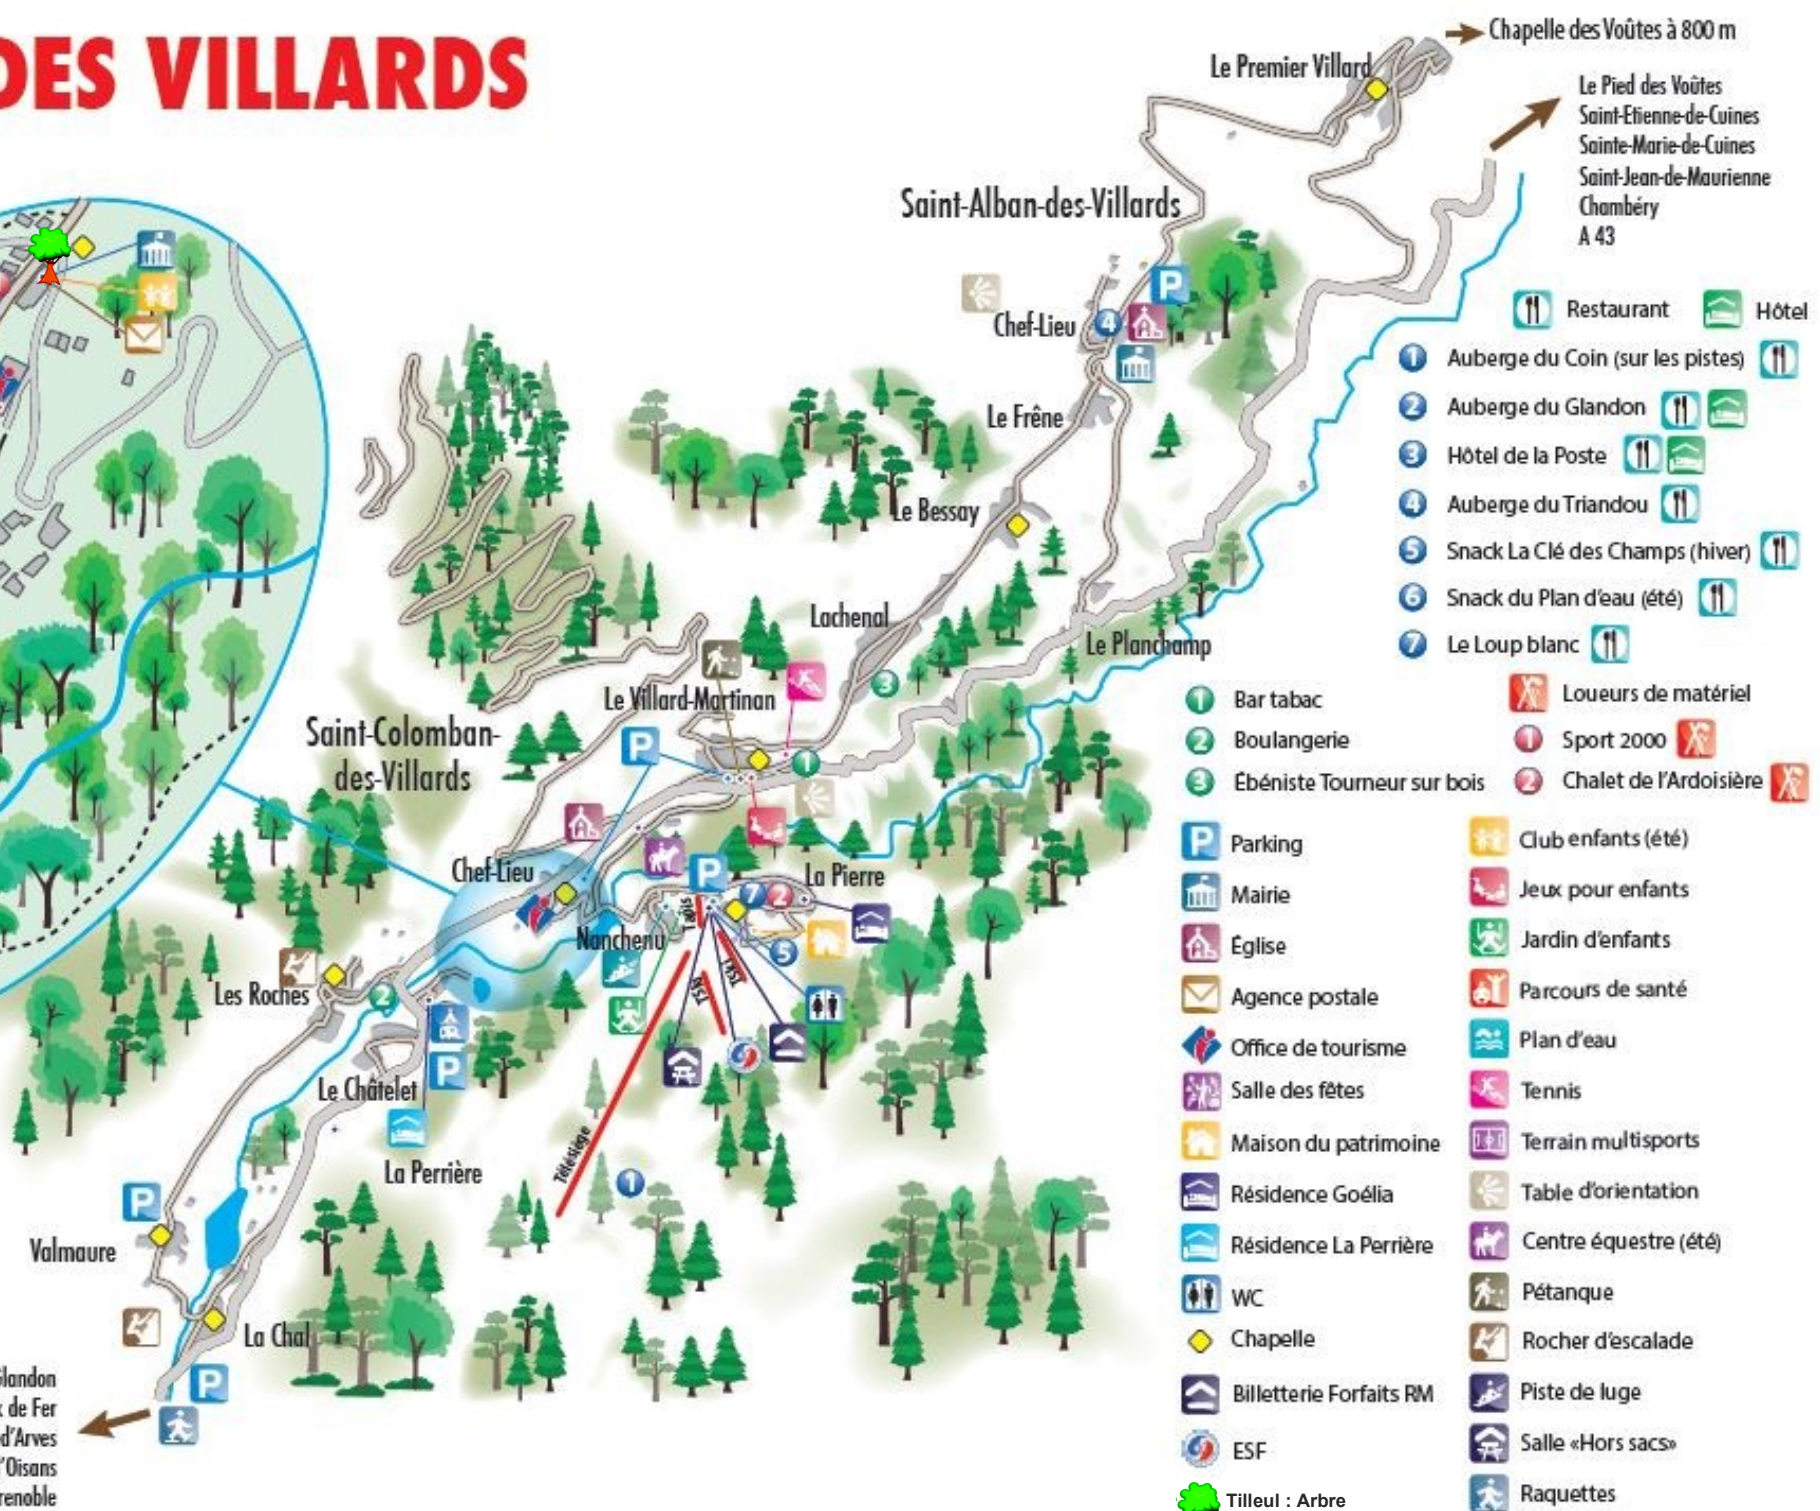

VALLÉE DES VILLARDS

Col du Glandon
Col de la Croix de Fer
Saint-Sorlin-d'Arves
Bourg-d'Oisans
Grenoble

Le Premier Villard → Chapelle des Voûtes à 800 m
Le Pied des Voûtes
Saint-Etienne-de-Cuines
Sainte-Marie-de-Cuines
Saint-Jean-de-Maurienne
Chambéry
A 43

- | | | | |
|---|----------------------------------|------------|-------|
| 1 | Auberge du Coin (sur les pistes) | Restaurant | Hôtel |
| 2 | Auberge du Glandon | | |
| 3 | Hôtel de la Poste | | |
| 4 | Auberge du Triadou | | |
| 5 | Snack La Clé des Champs (hiver) | | |
| 6 | Snack du Plan d'eau (été) | | |
| 7 | Le Loup blanc | | |
-
- | | | | |
|---|----------------------------|---|------------------------|
| 1 | Bar tabac | 1 | Loueurs de matériel |
| 2 | Boulangerie | 1 | Sport 2000 |
| 3 | Ebéniste Tourneur sur bois | 2 | Chalet de l'Ardoisière |
-
- | | | | |
|-------|---------------------------------------|---|-----------------------|
| P | Parking | 1 | Club enfants (été) |
| M | Mairie | 1 | Jeux pour enfants |
| E | Eglise | 1 | Jardin d'enfants |
| MP | Agence postale | 1 | Parcours de santé |
| OT | Office de tourisme | 1 | Plan d'eau |
| SF | Salle des fêtes | 1 | Tennis |
| MP | Maison du patrimoine | 1 | Terrain multisports |
| RG | Résidence Goélia | 1 | Table d'orientation |
| RP | Résidence La Perrière | 1 | Centre équestre (été) |
| WC | WC | 1 | Pétanque |
| Ch | Chapelle | 1 | Rocher d'escalade |
| BF | Billetterie Forfaits RM | 1 | Piste de luge |
| ESF | ESF | 1 | Salle «Hors sacs» |
| Arbre | Tilleul : Arbre Remarquable de France | 1 | Raquettes |